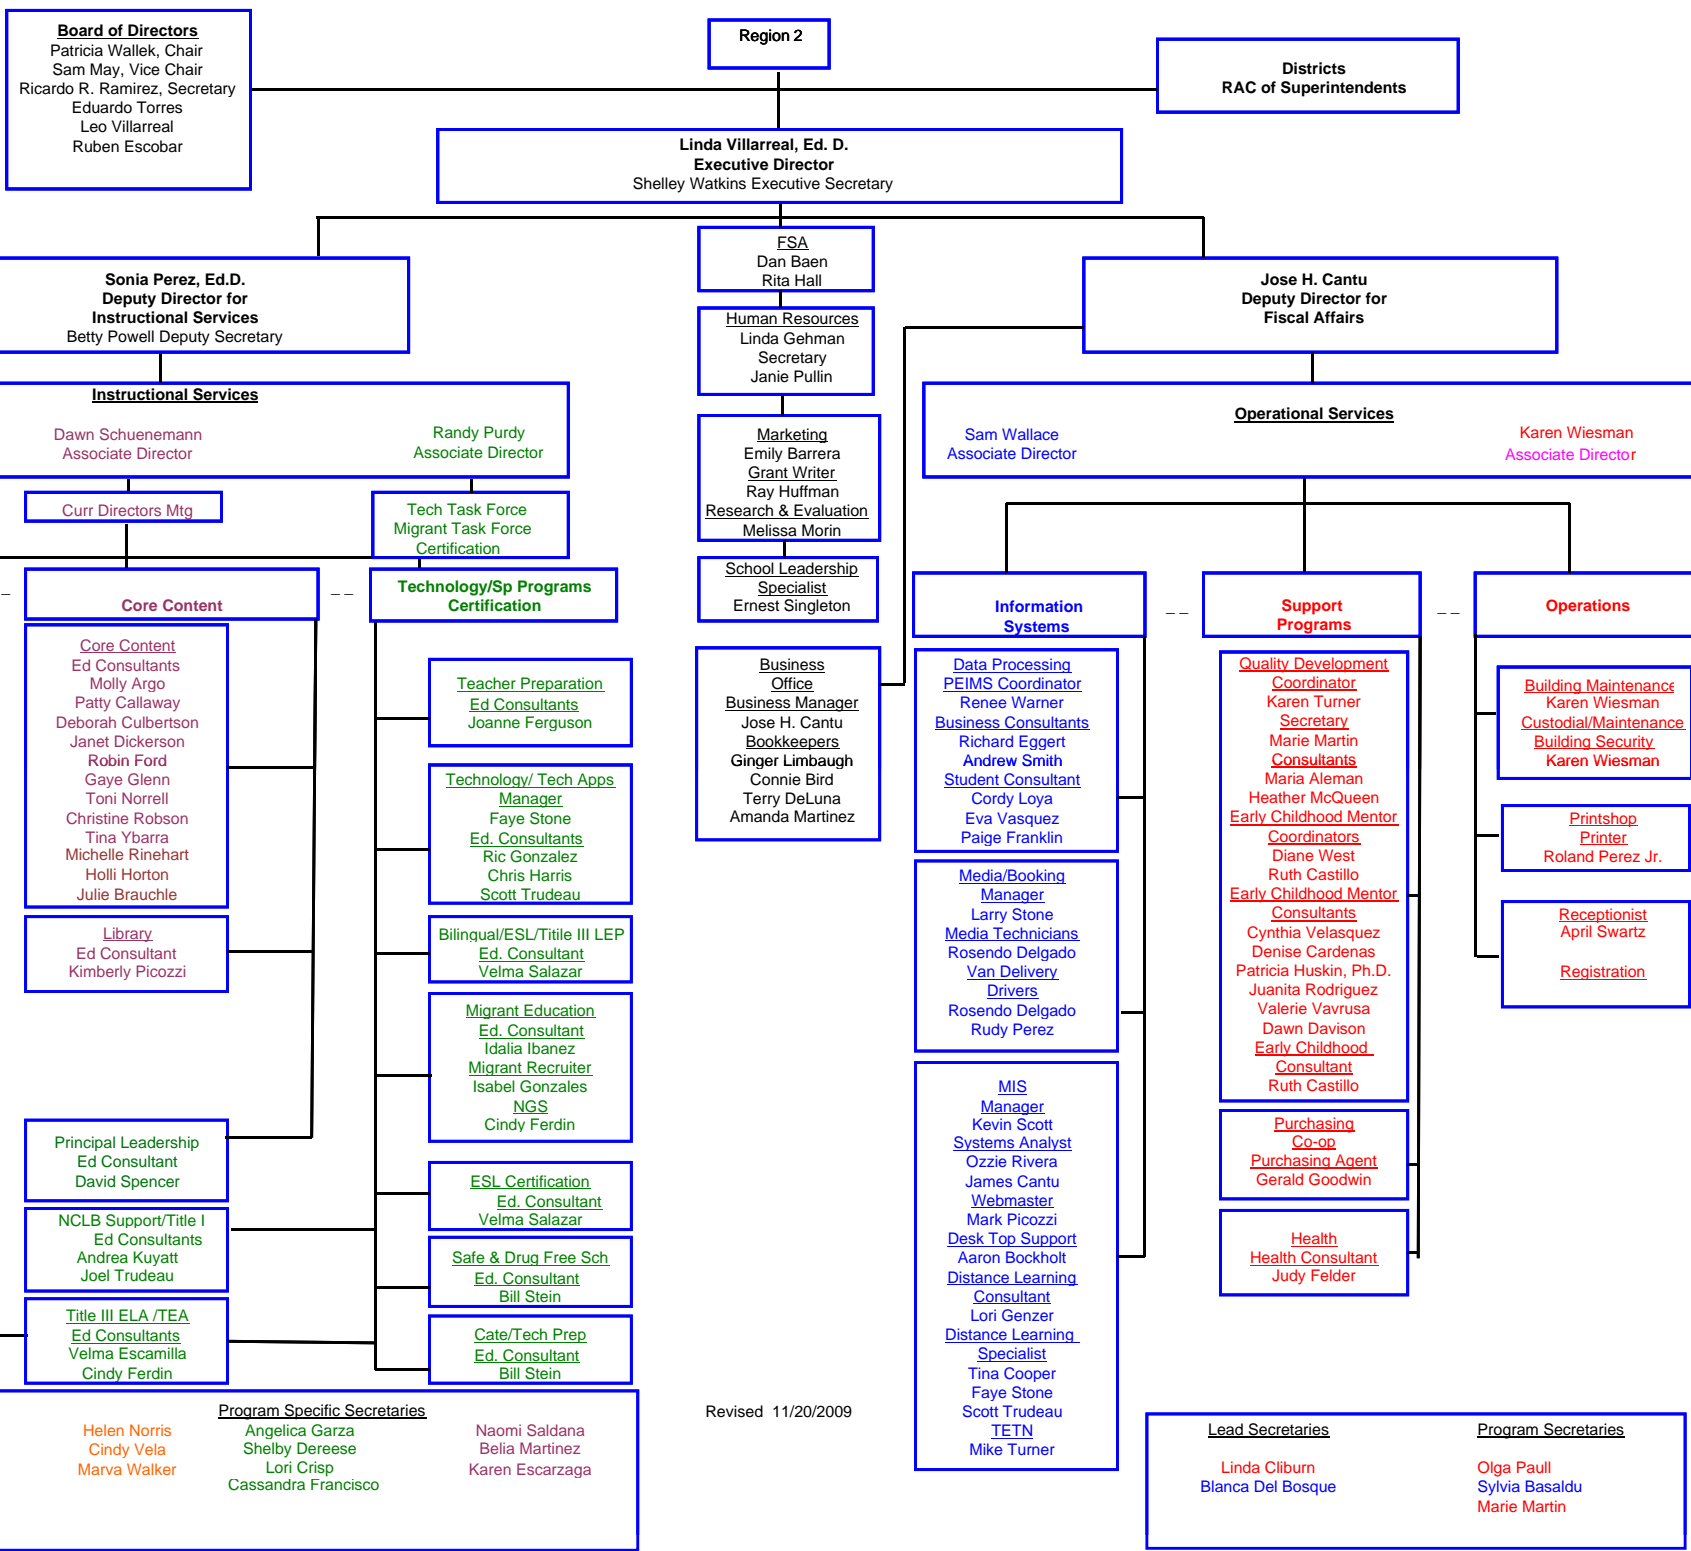

**ESC-2  
2009-2010  
Organizational  
Chart**

Revised 11/20/2009

|  |   |   |  |
|--|---|---|--|
| <b>Lead Secretaries</b><br>Deborah Isaacs<br>Sharon Dodson<br>Liz Galvan | <b>Program Specific Secretaries</b><br>Helen Norris<br>Cindy Vela<br>Marva Walker | Angelica Garza<br>Shelby Dereese<br>Lori Crisp<br>Cassandra Francisco | Naomi Saldana<br>Belia Martinez<br>Karen Escarzaga |
|--|---|---|--|

|   |   |
|---|---|
| <b>Lead Secretaries</b><br>Linda Cliburn<br>Blanca Del Bosque | <b>Program Secretaries</b><br>Olga Paul<br>Sylvia Basaldu<br>Marie Martin |
|---|---|